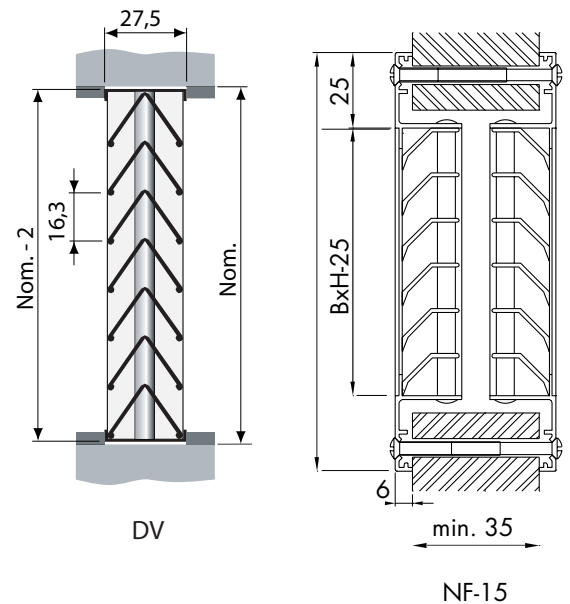

Eigenschappen

- Geschikt voor montage in deuren en wanden
- Zichtdicht
- Brede range aan afmetingen

Technische gegevens DVA

Afwerking

Natuurlijk geanodiseerd
 Andere kleuren op aanvraag mogelijk

Gewichten

NF 21kg/m² oppervlak
 DV 19 kg/m² oppervlak

Afmetingen

Minimum afmeting - 100mm x 100mm
 Maximum afmeting - 1200mm x 550mm

Bevestigingsmethoden

Toevoeging C SF (schroefbevestiging)
 Toevoeging A PSF* (patentschroefbevestiging)
 SF (schroefbevestiging)

* Patentschroeven worden meegeleverd

Bestelvoorbeeld

DVA/300x300/ANOD/R25/PSF

Rooster type |
 Nominale breedte |
 Nominale hoogte |
 Afwerking |
 Rand |
 Bevestiging |

Vrije doorlaat

	DV
NF-15	DVA
	DVC
41%	41%