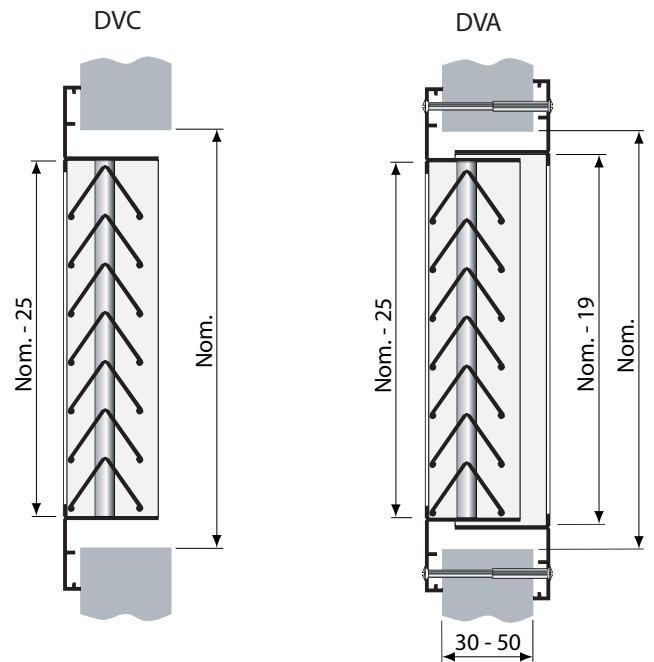

Productomschrijving:

NF-15	Met ALF schoep, aan beide zijden voorzien van frame
DV	Met V-vormige schoep, zonder omranding
DVC	Met V-vormige schoep, aan 1 zijde voorzien van frame
DVA	Met V-vormige schoep, aan beide zijden voorzien van frame

Eigenschappen

- Geschikt voor montage in deuren en wanden
- Zichtdicht
- Brede range aan afmetingen

Technische gegevens DVA

Afwerking

Natuurlijk geanodiseerd
 Andere kleuren op aanvraag mogelijk

Gewichten

NF 21kg/m² oppervlak
 DV 19 kg/m² oppervlak

Afmetingen

Minimum afmeting - 100mm x 100mm
 Maximum afmeting - 1200mm x 550mm

Bevestigingsmethoden

Toevoeging C SF (schroefbevestiging)
 Toevoeging A PSF* (patentschroefbevestiging)
 SF (schroefbevestiging)

* Patentschroeven worden meegeleverd

Bestelvoorbeeld

DVA/300x300/ANOD/R25/PSF

Rooster type |
 Nominale breedte |
 Nominale hoogte |
 Afwerking |
 Rand |
 Bevestiging |

Vrije doorlaat

	DV
NF-15	DVA
	DVC
41%	41%