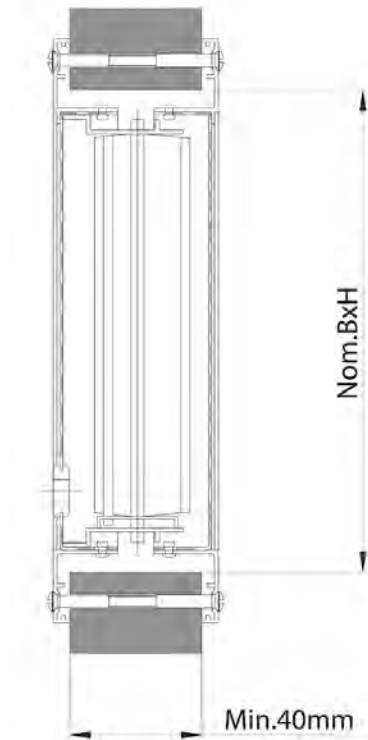

Het rooster is door zijn ingebouwde volumeregelaar nauwkeurig in te regelen, met behulp van een inbussleutel

Het aanzicht aan beide zijden van de deur of de wand is gelijk. Minimum wanddikte is 40 mm.

Eigenschappen

- Standaard afwerking: RAL 9010
- Eenvoudig instelbaar d.m.v. inbussleutel
- Makkelijke montage
- Regelbaar overstromrooster
- Toepasbaar in "Cleanrooms"

Technische gegevens PER-OA

Afwerking

Standaard wit gemoffeld, RAL 9010
 Andere kleuren op aanvraag mogelijk

PER/OA

Afmetingen

- PER/OA Breedte 100 – 625 mm
 Hoogte 100 – 625 mm
- Afwijkende afmetingen optioneel

Randsoorten

- 25 Standaard flensrand

Bevestigingsmogelijkheden

PSF patentboutjes voor bevestiging in deuren van 40 mm worden standaard meegeleverd (SF/NF is ook mogelijk).

Selectie voorbeeld

PER-OA

PER-OA / 625x225

Luchthoeveelheid 292 m³/h

Effectieve lichtsnelheid 1,5 m/s

Statisch drukverlies met 50%

geopende volumeregelaar 4,5 Pa

NOM. AFM.	DOORLAAT EFF. m ²	V. m ³ /				
		M/S 0,5	1,0	1,5	2,0	2,5
325 x 125	0,0135	25	50	75	100	125
425 x 125	0,0180	32	65	97	130	162
525 x 125	0,0225	40	80	120	160	200
625 x 125	0,0270	50	100	150	200	245
225 x 225	0,0180	32	65	97	130	162
425 x 225	0,0360	65	130	195	260	325
525 x 225	0,0450	80	160	240	320	400
625 x 225	0,0540	97	195	292	390	485
325 x 325	0,0405	73	145	218	290	365
425 x 325	0,0540	97	195	292	390	485
525 x 325	0,0675	122	243	365	485	610
625 x 325	0,0810	145	290	435	580	730
425 x 425	0,0720	130	260	390	520	650