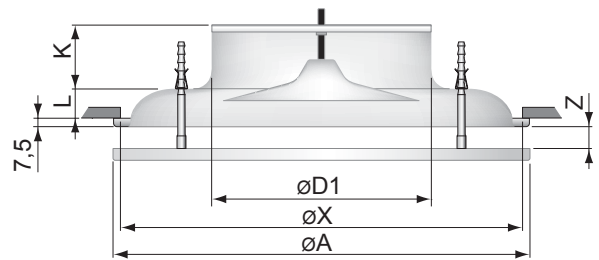

RWK + UKDVI

RWK

Bestelvoorbeeld

RWK-200 / RAL9010 / UKDVI - 200

Rooster type
 Aansluiting rooster
 Afwerking
 Plenum type
 Aansluiting plenum

øD1	WxH	øD2	øA	øX	E	K	L	Z
100	210x210	100	190	175	205	55	12,5	19 / 26,5 / 34
125	210x210	125	230	215	215	60	20,0	19 / 26,5 / 34
160	310x310	160	270	255	295	65	27,5	19 / 26,5 / 34
200	310x310	200	370	345	295	70	27,5	19 / 26,5 / 34
250	410x410	250ovaal*	470	440	320	75	35	19 / 26,5 / 34
315	510x510	315ovaal*	570	535	325	90	35	19 / 26,5 / 34

* omtrek is gelijk aan opgegeven diameter
 (ook ronde uitsluitingen leverbaar)

Selectietabellen

Ronde plafondroosters

RWK

Selectie voorbeeld

RWK 125

q_v (luchthoeveelheid) 150 m³/h of 42 l/s
 T (worp) 1,1 m
 P_s (drukverlies) 29 Pa
 L_p (geluidsdrukniveau) NR 20

Correctie	Z = 19	T x 1,0	Ps x 1,0	Lp - 0
frontplaat	Z = 26,5	T x 0,9	Ps x 0,6	Lp - 1
	Z = 34	T x 0,8	Ps x 0,5	Lp - 2

Selectie tabel

RWK		Toevoer						
m ³ /h	l/s		100	125	160	200	250	315
50	14	T	0,5					
		Ps	6					
		Lp	-					
75	21	T	0,6	0,5				
		Ps	20	7				
		Lp	-	-				
100	28	T	0,8	0,7				
		Ps	36	12				
		Lp	20	-				
125	35	T	1,0	0,9	0,7			
		Ps	50	20	8			
		Lp	24	-	-			
150	42	T		1,1	0,8			
		Ps		29	12			
		Lp		20	-			
200	56	T		1,3	1,1			
		Ps		48	18			
		Lp		31	-			
250	69	T			1,4	1,3		
		Ps			28	12		
		Lp			23	-		
300	83	T			1,7	1,5	1,4	
		Ps			40	16	7	
		Lp			27	-	-	
400	111	T				1,9	1,7	
		Ps				30	13	
		Lp				24	21	
500	139	T				2,3	2,1	1,2
		Ps				45	20	7
		Lp				29	26	-
600	167	T					2,5	1,5
		Ps					30	10
		Lp					31	21
750	208	T					3,1	2,1
		Ps					48	15
		Lp					40	28
1000	278	T						2,7
		Ps						30
		Lp						34
1250	347	T						3,5
		Ps						54
		Lp						40