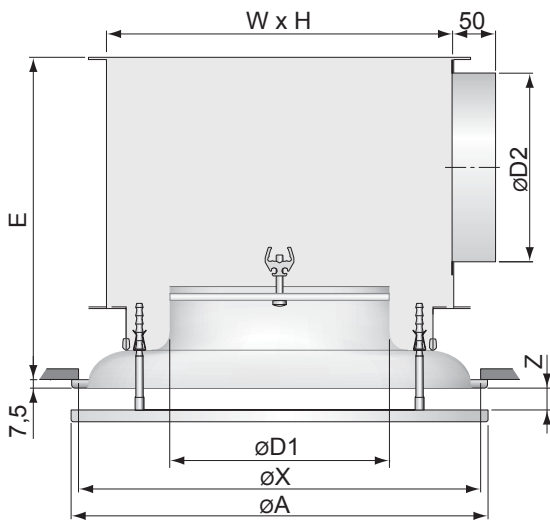

Afmetingen

Zie tabel

Afwerking

RAL 9010

Verzinkt stalen plenum

Andere kleuren op aanvraag mogelijk

RWK-R + UKRV