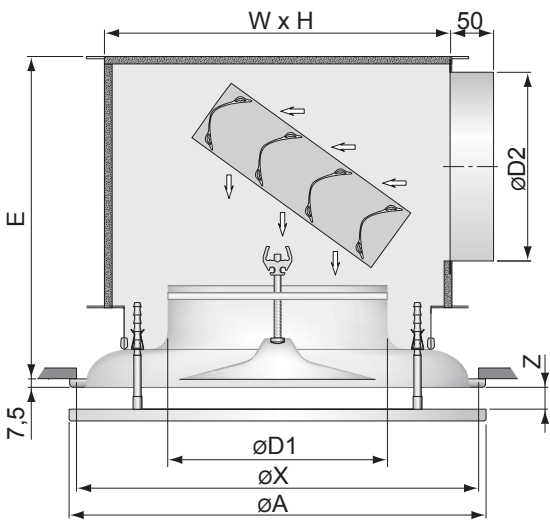

RWK
Rond plafondrooster

Afmetingen

Zie tabel

Afwerking

RAL 9010

Verzinkt stalen plenum

Andere kleuren op aanvraag mogelijk

RWK-R + UKRV

RWK + UKDVI

RWK

Bestelvoorbeeld

RWK-200 / RAL9010 / UKDVI - 200

Rooster type
 Aansluiting rooster
 Afwerking
 Plenum type
 Aansluiting plenum

øD1	WxH	øD2	øA	øX	E	K	L	Z
100	210x210	100	190	175	205	55	12,5	19 / 26,5 / 34
125	210x210	125	230	215	215	60	20,0	19 / 26,5 / 34
160	310x310	160	270	255	295	65	27,5	19 / 26,5 / 34
200	310x310	200	370	345	295	70	27,5	19 / 26,5 / 34
250	410x410	250ovaal*	470	440	320	75	35	19 / 26,5 / 34
315	510x510	315ovaal*	570	535	325	90	35	19 / 26,5 / 34

* omtrek is gelijk aan opgegeven diameter
 (ook ronde uitsluitingen leverbaar)

Selectietabellen

Ronde plafondroosters

RWK

Selectie voorbeeld

RWK 125

q_v (luchthoeveelheid) 150 m³/h of 42 l/s
 T (worp) 1,1 m
 P_s (drukverlies) 29 Pa
 L_p (geluidsdrukniveau) NR 20

Correctie	Z = 19	T x 1,0	Ps x 1,0	Lp - 0
frontplaat	Z = 26,5	T x 0,9	Ps x 0,6	Lp - 1
	Z = 34	T x 0,8	Ps x 0,5	Lp - 2

Selectie tabel

RWK		Toevoer						
m ³ /h	l/s		100	125	160	200	250	315
50	14	T	0,5					
		Ps	6					
		Lp	-					
75	21	T	0,6	0,5				
		Ps	20	7				
		Lp	-	-				
100	28	T	0,8	0,7				
		Ps	36	12				
		Lp	20	-				
125	35	T	1,0	0,9	0,7			
		Ps	50	20	8			
		Lp	24	-	-			
150	42	T		1,1	0,8			
		Ps		29	12			
		Lp		20	-			
200	56	T		1,3	1,1			
		Ps		48	18			
		Lp		31	-			
250	69	T			1,4	1,3		
		Ps			28	12		
		Lp			23	-		
300	83	T			1,7	1,5	1,4	
		Ps			40	16	7	
		Lp			27	-	-	
400	111	T				1,9	1,7	
		Ps				30	13	
		Lp				24	21	
500	139	T				2,3	2,1	1,2
		Ps				45	20	7
		Lp				29	26	-
600	167	T					2,5	1,5
		Ps					30	10
		Lp					31	21
750	208	T					3,1	2,1
		Ps					48	15
		Lp					40	28
1000	278	T						2,7
		Ps						30
		Lp						34
1250	347	T						3,5
		Ps						54
		Lp						40